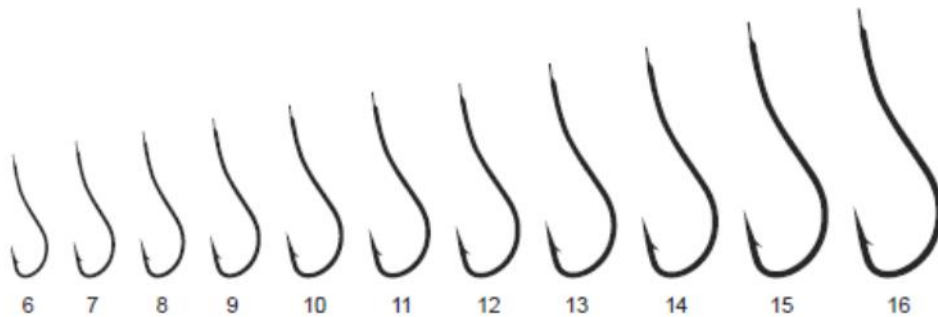

RYUSEN

Anzuelo de carbono forjado recto, modelo RYUSEN
acabado en PALA, color BL (negro mate).
Blister de 25 piezas.

Código	Nº	Precio
100750	6	
100751	7	
100752	8	
100753	9	
100754	10	
100755	11	
100756	12	
100757	13	
100758	14	
100759	15	
100760	16