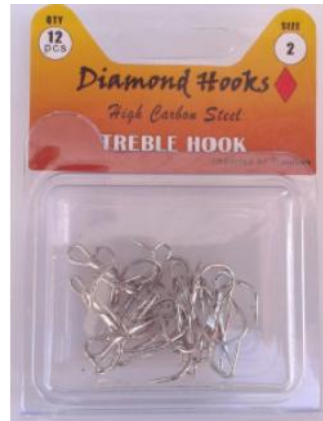

ISEAMA ARO

Anzuelo de carbono forjado recto, modelo ISEAMA
acabado en ARO, color BN (negro niquelado).
Blister de 25 piezas.

ACABADO EN ARO:

Código	Nº	Precio
100670	4	
100671	5	
100672	6	
100673	7	
100674	8	
100675	9	
100676	10	
100677	11	
100678	12	
100679	13	
100680	14	
100681	15	

BAITHOLDER

Anzuelo de carbono forjado y torcido, modelo BAI THOLDER, acabado en ARO color N (niquel).
Blister de 7 piezas y de 10 piezas.

Código	Und. por blister	Nº	Precio
100685	7	8/0	
100689	7	7/0	
100690	7	6/0	
100686	7	5/0	
100687	10	4/0	
100691	10	3/0	
100688	10	2/0	
100692	10	1/0	

VIEJA

Anzuelo de carbono forjado recto, modelo VIEJA, acabado en PALA, colores en negro mate y en rojo. Blister de 12 piezas.

ESCALA REAL:

VIEJA NEGRO

Código	Nº	Precio
100765	17 (3/0)	
100766	18 (4/0)	
100767	19 (5/0)	
100768	20 (6/0)	

VIEJA ROJO

Código	Nº	Precio
100770	17 (3/0)	
100771	18 (4/0)	
100772	19 (5/0)	
100773	20 (6/0)	

TRIPLE

Anzuelo triple de carbono reforzado
níquel y bronce. Blister rígido de 12 piezas.

Anzuelo triple bronce.	Nº	Precio
100650	2	
100651	4	
100652	6	
100653	8	
100654	10	
100655	12	
100656	14	