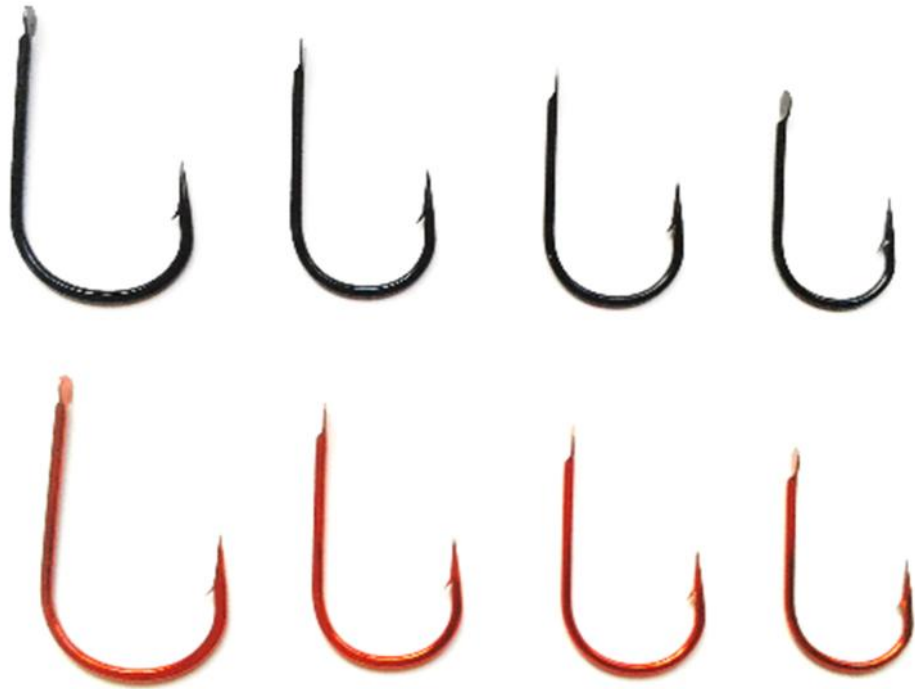

CHINU

Anzuelo de carbono forjado y torcido, modelo CHINU
acabado en PALA, color BL (negro mate).
Blister de 25 piezas.

Código	Nº	Precio
100730	0.5	
100731	0.8	
100732	1	
100733	2	
100734	3	
100735	4	
100736	5	
100737	6	
100738	7	
100739	8	
100740	9	
100741	10	

BAITHOLDER

Anzuelo de carbono forjado y torcido, modelo BAI THOLDER, acabado en ARO color N (niquel).
Blister de 7 piezas y de 10 piezas.

Código	Und. por blister	Nº	Precio
100685	7	8/0	
100689	7	7/0	
100690	7	6/0	
100686	7	5/0	
100687	10	4/0	
100691	10	3/0	
100688	10	2/0	
100692	10	1/0	

VIEJA

Anzuelo de carbono forjado recto, modelo VIEJA, acabado en PALA, colores en negro mate y en rojo. Blister de 12 piezas.

ESCALA REAL:

VIEJA NEGRO

Código	Nº	Precio
100765	17 (3/0)	
100766	18 (4/0)	
100767	19 (5/0)	
100768	20 (6/0)	