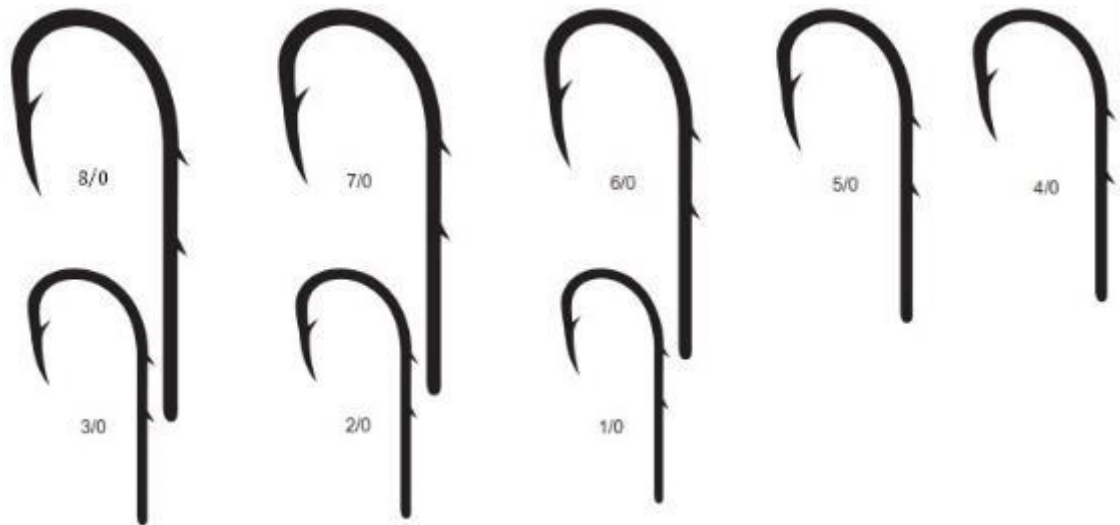

ISEAMA ARO

Anzuelo de carbono forjado recto, modelo ISEAMA
acabado en ARO, color BN (negro niquelado).
Blister de 25 piezas.

ACABADO EN ARO:

Código	Nº	Precio
100670	4	
100671	5	
100672	6	
100673	7	
100674	8	
100675	9	
100676	10	
100677	11	
100678	12	
100679	13	
100680	14	
100681	15	

RYUSEN

Anzuelo de carbono forjado recto, modelo RYUSEN
acabado en PALA, color BL (negro mate).
Blister de 25 piezas.

Código	Nº	Precio
100750	6	
100751	7	
100752	8	
100753	9	
100754	10	
100755	11	
100756	12	
100757	13	
100758	14	
100759	15	
100760	16	

BAITHOLDER

Anzuelo de carbono forjado y torcido, modelo BAI THOLDER, acabado en ARO color N (niquel).
Blister de 7 piezas y de 10 piezas.

Código	Und. por blister	Nº	Precio
100685	7	8/0	
100689	7	7/0	
100690	7	6/0	
100686	7	5/0	
100687	10	4/0	
100691	10	3/0	
100688	10	2/0	
100692	10	1/0	

VIEJA

Anzuelo de carbono forjado recto, modelo VIEJA, acabado en PALA, colores en negro mate y en rojo. Blister de 12 piezas.

ESCALA REAL:

VIEJA NEGRO

Código	Nº	Precio
100765	17 (3/0)	
100766	18 (4/0)	
100767	19 (5/0)	
100768	20 (6/0)	