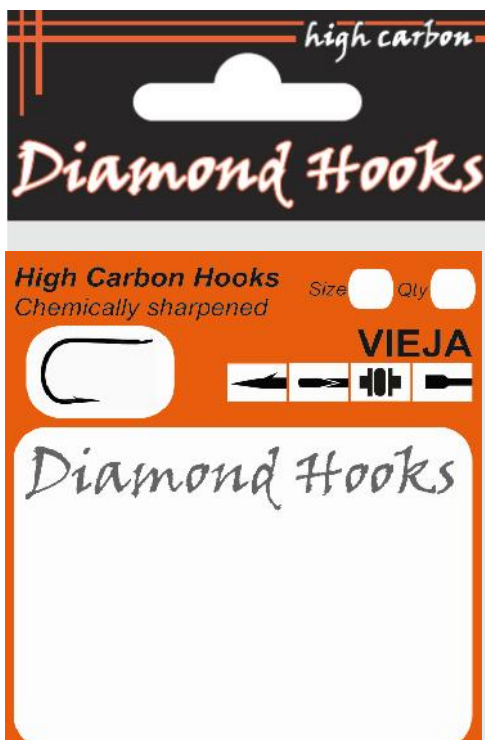

ISEAMA ARO

Anzuelo de carbono forjado recto, modelo ISEAMA
acabado en ARO, color BN (negro niquelado).
Blister de 25 piezas.

ACABADO EN ARO:

Código	Nº	Precio
100670	4	
100671	5	
100672	6	
100673	7	
100674	8	
100675	9	
100676	10	
100677	11	
100678	12	
100679	13	
100680	14	
100681	15	

BAITHOLDER

Anzuelo de carbono forjado y torcido, modelo BAI THOLDER, acabado en ARO color N (niquel).
Blister de 7 piezas y de 10 piezas.

Código	Und. por blister	Nº	Precio
100685	7	8/0	
100689	7	7/0	
100690	7	6/0	
100686	7	5/0	
100687	10	4/0	
100691	10	3/0	
100688	10	2/0	
100692	10	1/0	

VIEJA

Anzuelo de carbono forjado recto, modelo VIEJA, acabado en PALA, colores en negro mate y en rojo. Blister de 12 piezas.

ESCALA REAL:

VIEJA NEGRO

Código	Nº	Precio
100765	17 (3/0)	
100766	18 (4/0)	
100767	19 (5/0)	
100768	20 (6/0)	