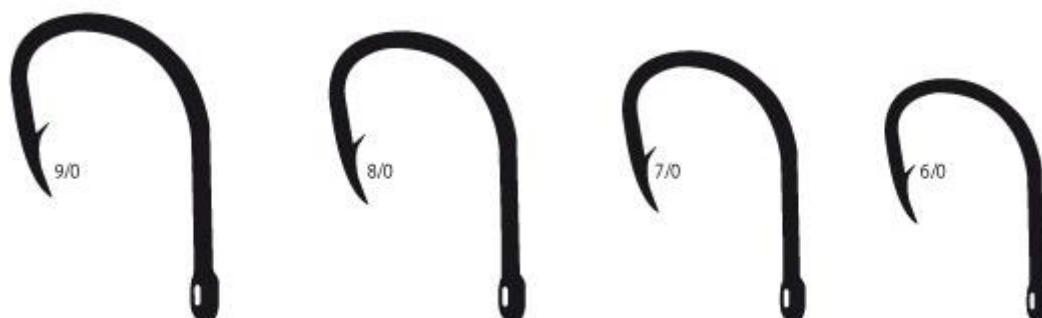

VIEJA ROJO

Código	Nº	Precio
100770	17 (3/0)	
100771	18 (4/0)	
100772	19 (5/0)	
100773	20 (6/0)	

TRIPLE

Anzuelo triple de carbono reforzado
níquel y bronce. Blister rígido de 12 piezas.

Anzuelo triple bronce.	Nº	Precio
100650	2	
100651	4	
100652	6	
100653	8	
100654	10	
100655	12	
100656	14	

Anzuelo triple níquel	Nº	Precio
100660	2	
100661	4	
100662	6	
100663	8	
100664	10	

ANZUELOS EMPATADOS CON NYLON DE CARBONO FORJADO Y TORCIDOS (MODELO CHINU)

ESCALA REAL:

Código	Nº	Precio
100463	2/0	
100462	1/0	
100464	1	
100465	2	
100483	3	
100466	4	
100484	5	
100467	6	
100485	7	
100468	8	
100486	9	
100469	10	
100470	12	

Precio de todas las medidas:

Blisters con 10 anzuelos de carbono, empatados con 120cm de nylon de alta resistencia.

ANZUELOS X-WONDER PARA ASSIST HOOK**MODELO LIVE BAIT PARA ASSIST HOOK**

Anzuelos recto, aro.
Acabado: Niquel/negro.
Extra fuerte, afilado químico.