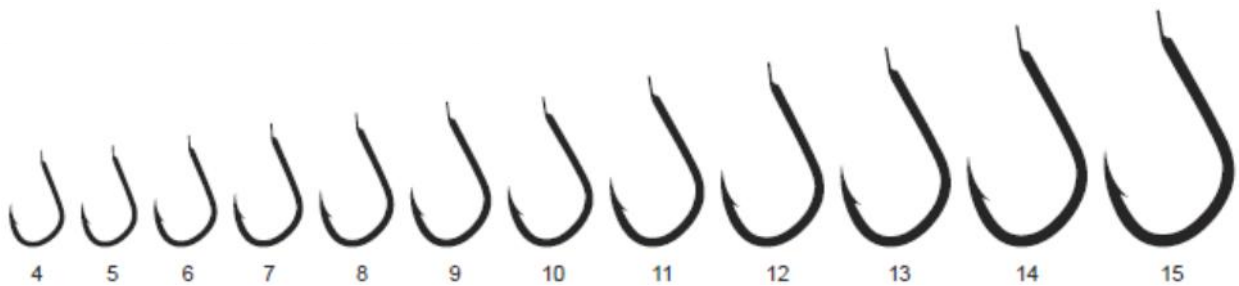

CHINU

Anzuelo de carbono forjado y torcido, modelo CHINU
acabado en PALA, color BL (negro mate).
Blister de 25 piezas.

Código	Nº	Precio
100730	0.5	
100731	0.8	
100732	1	
100733	2	
100734	3	
100735	4	
100736	5	
100737	6	
100738	7	
100739	8	
100740	9	
100741	10	

ISEAMA PALA

Anzuelo de carbono forjado recto, modelo ISEAMA
acabado en PALA color BL (negro mate).
Blister de 25 piezas.

Código	Nº	Precio
100710	4	
100711	5	
100712	6	
100713	7	
100714	8	
100715	9	
100716	10	
100717	11	
100718	12	
100719	13	
100720	14	
100721	15	

ISEAMA ARO

Anzuelo de carbono forjado recto, modelo ISEAMA
acabado en ARO, color BN (negro niquelado).
Blister de 25 piezas.

ACABADO EN ARO:

Código	Nº	Precio
100670	4	
100671	5	
100672	6	
100673	7	
100674	8	
100675	9	
100676	10	
100677	11	
100678	12	
100679	13	
100680	14	
100681	15	

VIEJA

Anzuelo de carbono forjado recto, modelo VIEJA, acabado en PALA, colores en negro mate y en rojo. Blister de 12 piezas.

ESCALA REAL:

VIEJA NEGRO

Código	Nº	Precio
100765	17 (3/0)	
100766	18 (4/0)	
100767	19 (5/0)	
100768	20 (6/0)	