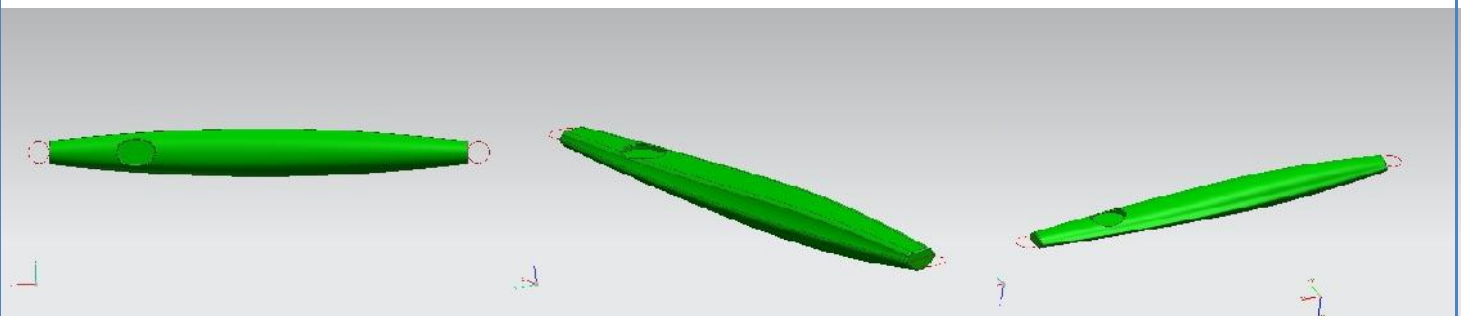

MAGNET POWER PROVOCATION
PEZ-CALAMAR PLOMADO (3 OJOS) 40/60 g.

Cód.	Peso	Color	Precio
120201	40grs	Gold/Silver	
120209	60grs	Gold/Silver	
120180	40grs	Sardina	
120207	60grs	sardina	

MAGNET POWER SLICKER

Cód.	Peso	Color	Precio
700630	60grs	Laser Pink	
700631	60grs	Laser Sardina	
700632	60grs	Laser Silver	
700633	60grs	Twilight	

MAGNET POWER PILKER SPINNING 60grs

NUEVO DISEÑO PARA UNA MEJOR ACCIÓN, UNA CARA CURVA Y UNA CARA PLANA BISELADA: