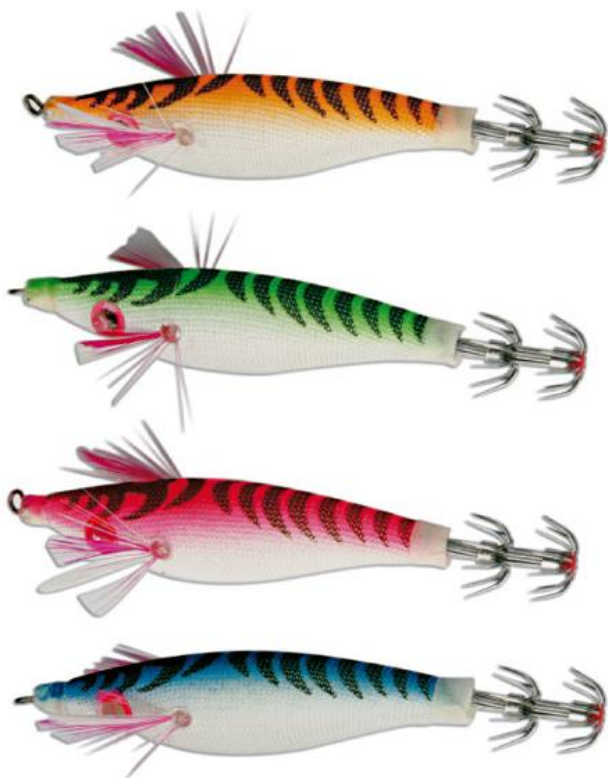

POTERAS PAJARITO X-WONDER

Cód.	Color	Precio neto
300700	Azul	
300701	Naranja	
300702	Rosa	
300703	Verde	
300704	Rojo	

POTERAS PAJARITO PLOMADAS DURAFLOT